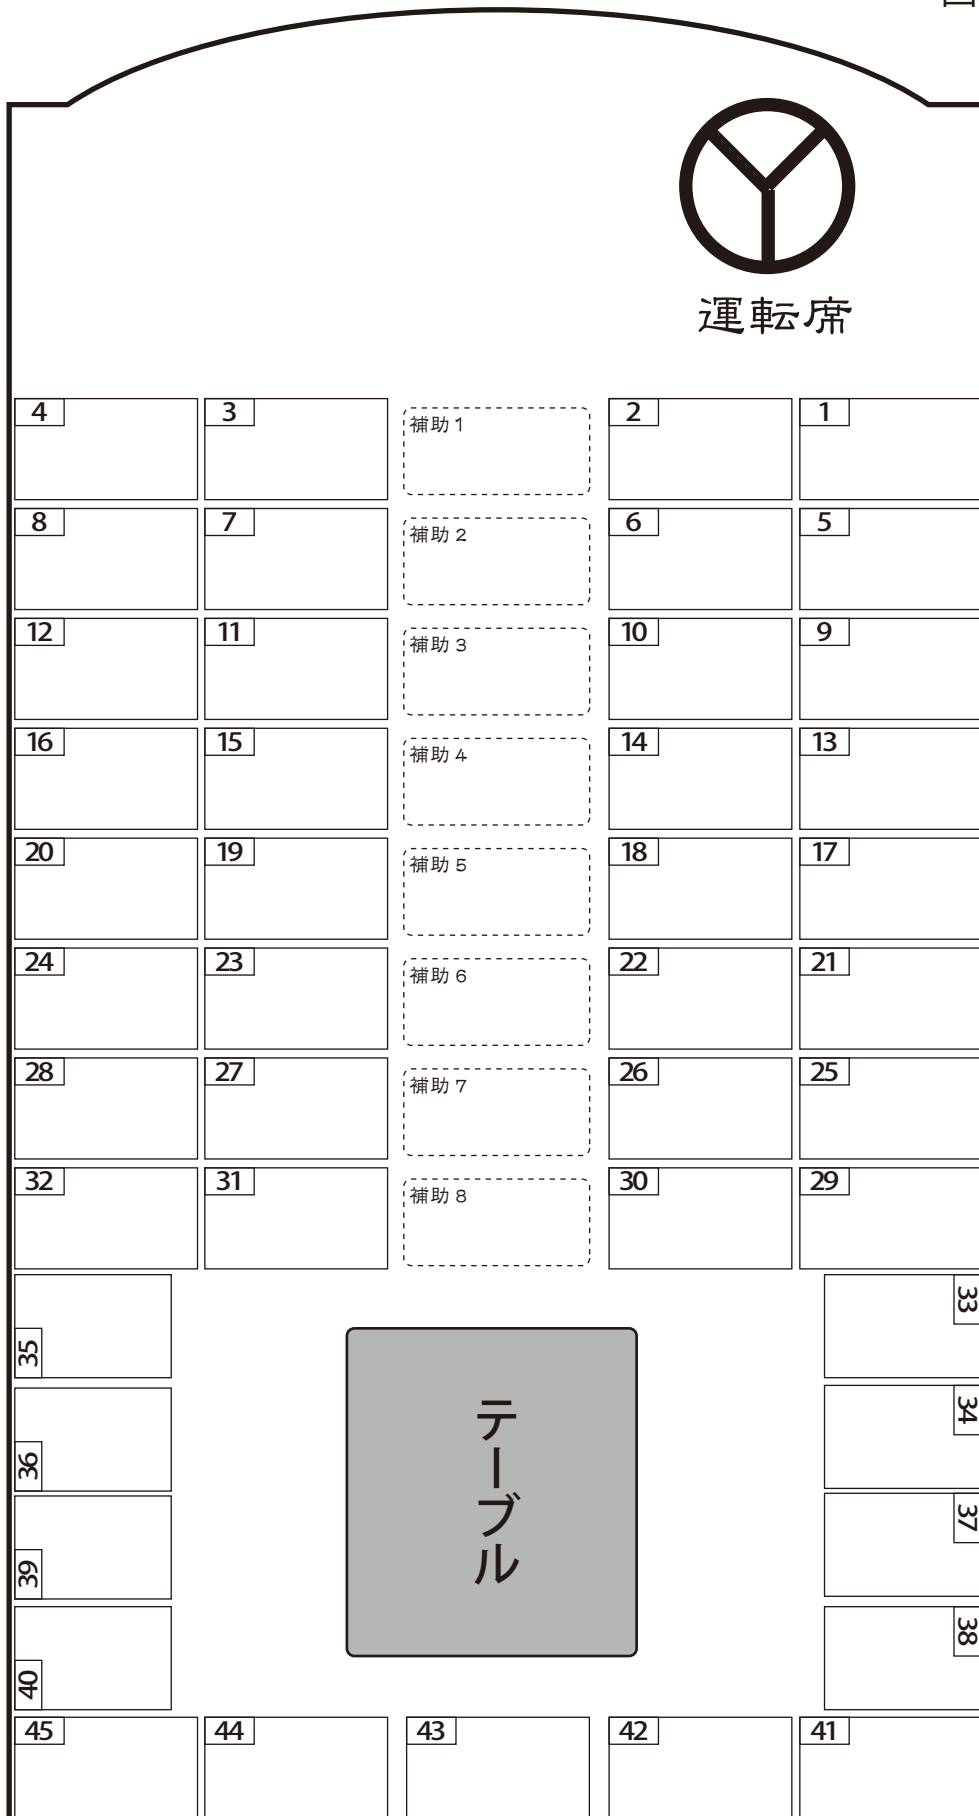

月	日	名
---	---	---

回転サロン展開

運転席

回転サロン展開にてご利用の場合は53名乗りになります。

正

45名

補

8名

1列目
2列目
3列目
4列目
5列目
6列目
7列目
8列目

設備

- テレビ2台
- DVDプレーヤー
- テレビビンゴ
- ボトルクーラー
- カーポット
- 乗降時の車高降下
- 大型貫通トランク2本